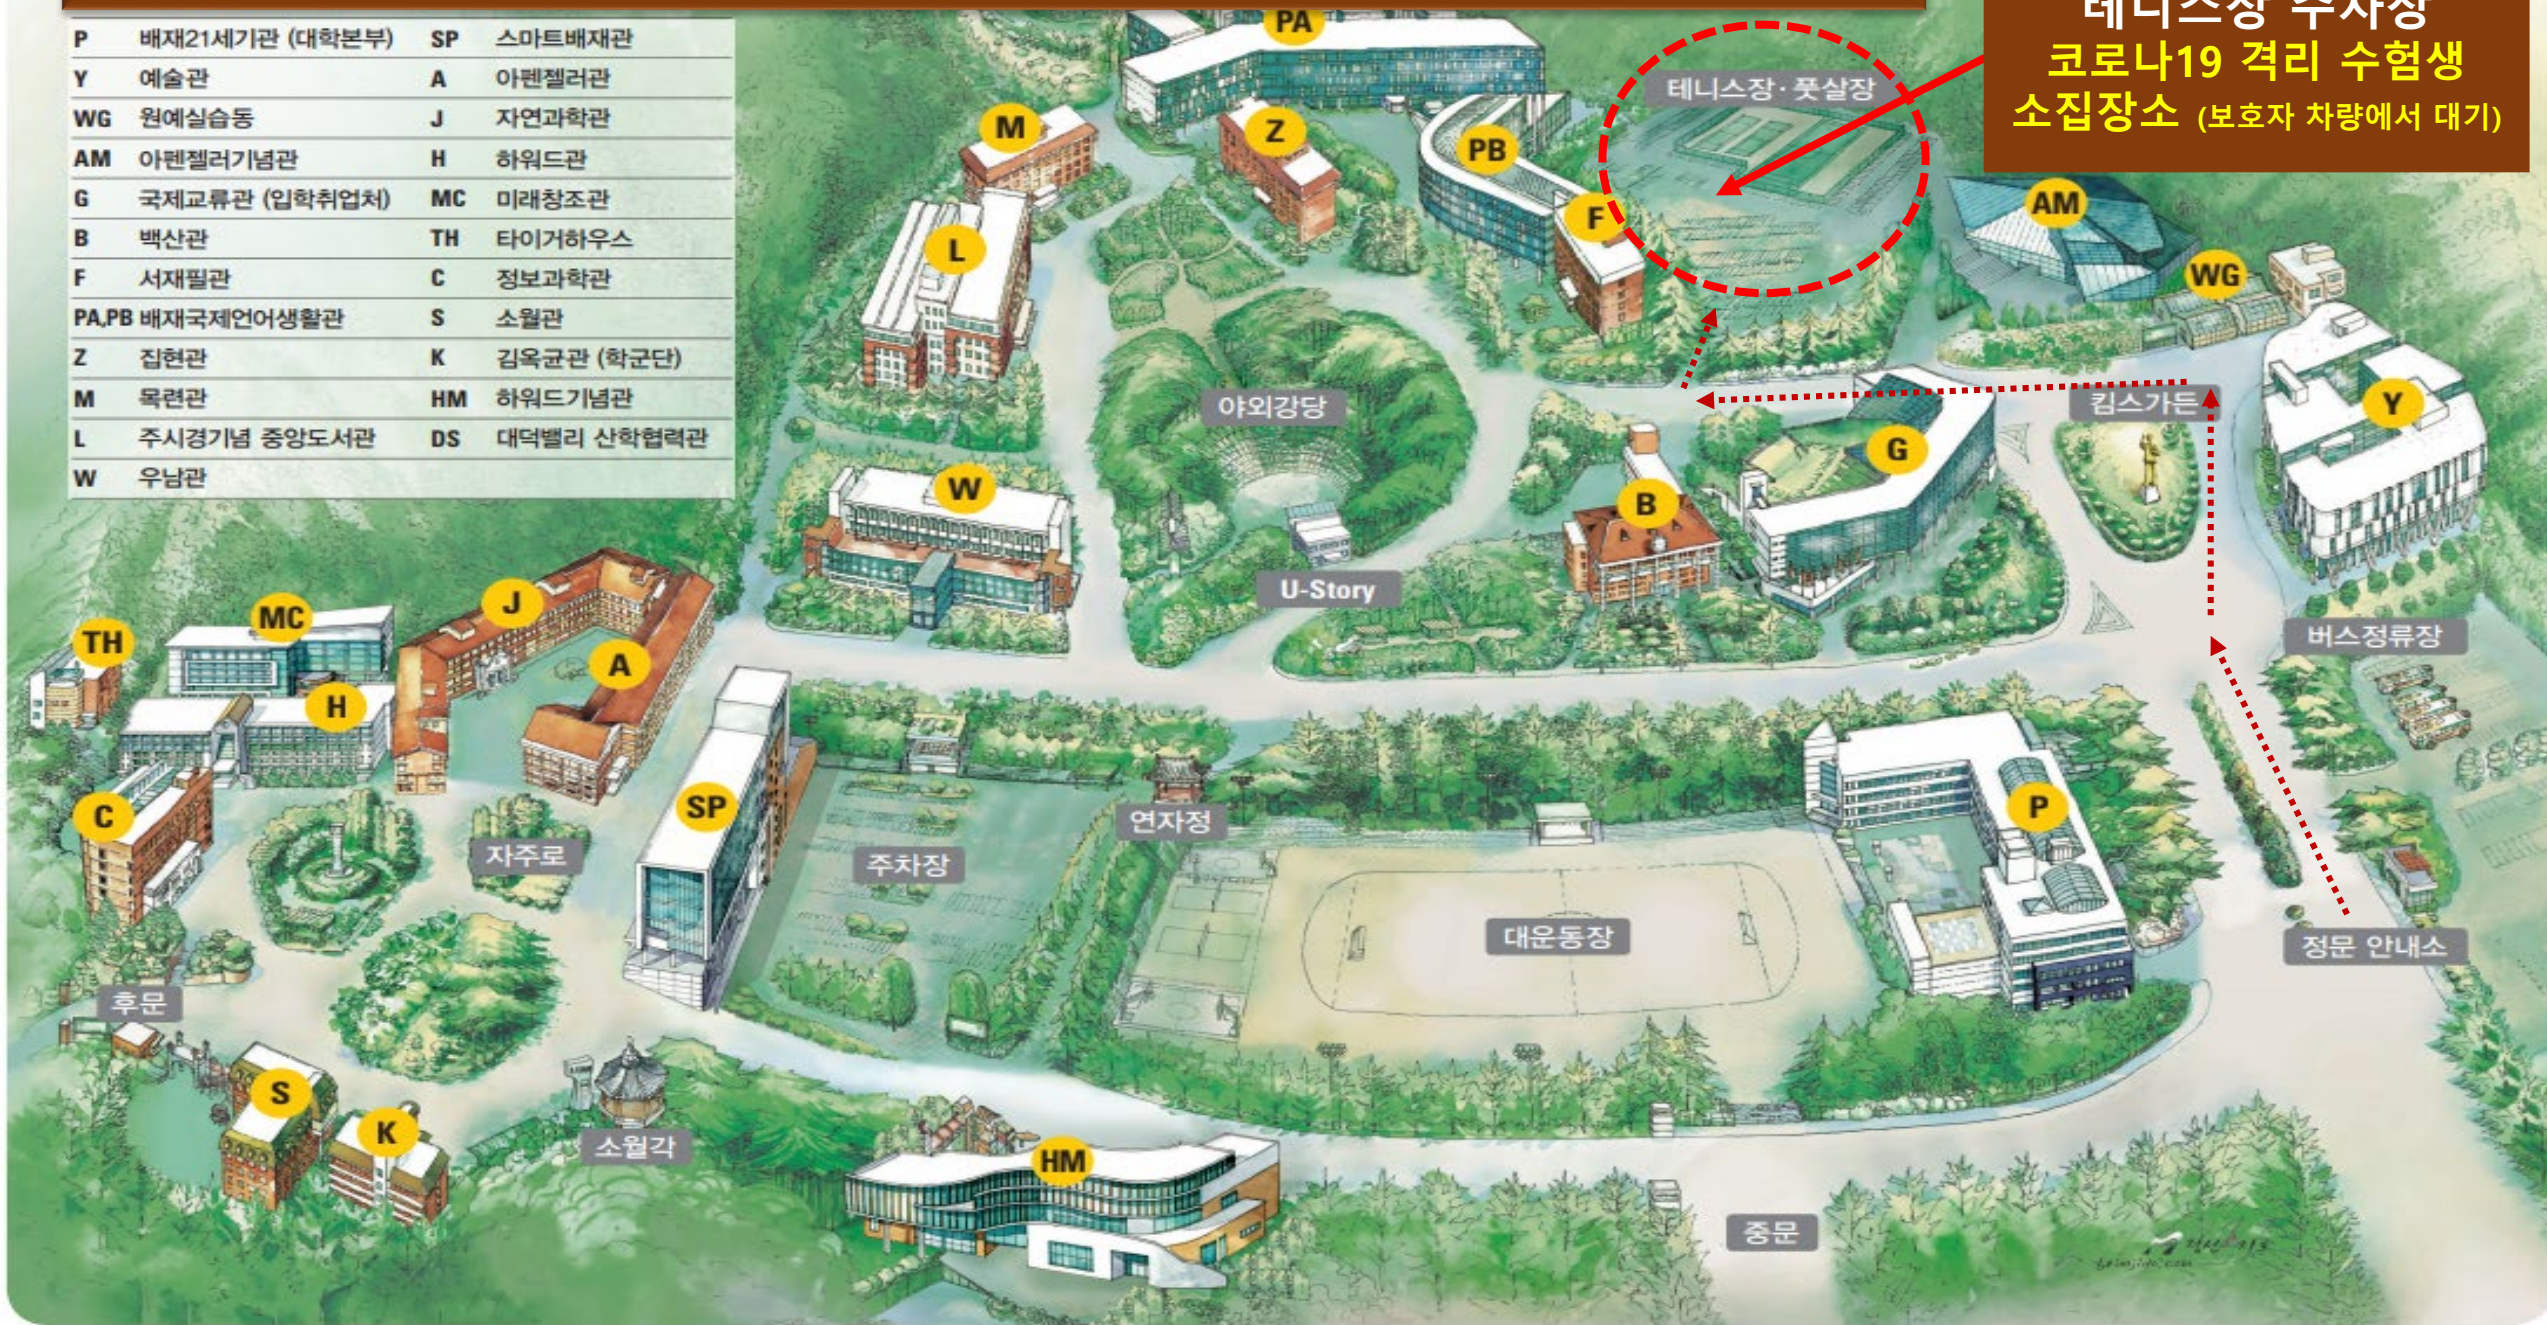

2023학년도 수시 신입생 모집 실기고사 - 아트앤웹툰학부(코로나19 격리 수험생) / 10. 8.(토) 및 10.9.(일) 08:50 소집

P	배재21세기관 (대학본부)	SP	스마트배재관
Y	예술관	A	아펜젤러관
WG	원예실습동	J	자연과학관
AM	아펜젤러기념관	H	하워드관
G	국제교류관 (입학취업처)	MC	미래창조관
B	백산관	TH	타이거하우스
F	서재필관	C	정보과학관
PA,PB	배재국제언어생활관	S	소월관
Z	집현관	K	김옥균관 (학군단)
M	목련관	HM	하워드기념관
L	주시경기념 중앙도서관	DS	대덕벨리 산학협력관
W	우남관		

**테니스장 주차장**  
**코로나19 격리 수험생**  
**소집장소 (보호자 차량에서 대기)**

테니스장·풋살장

김스가든

버스정류장

정문 안내소

중문

주차장

대운동장

연자정

U-Story

아외강당

자주로

소월각

후문

www.baekje.ac.kr